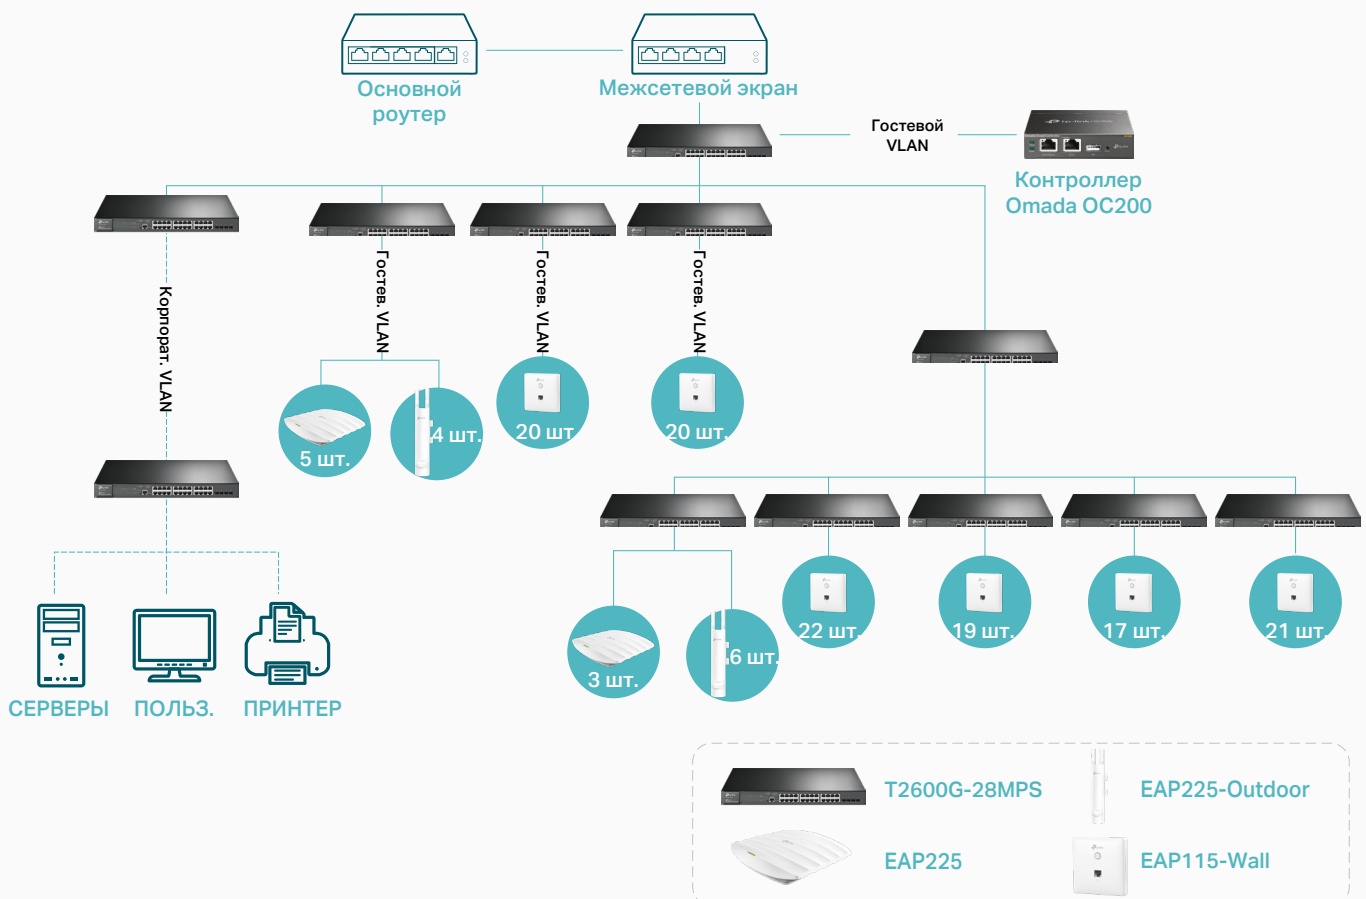

▼ ЦЕЛИ

- Провести анализ и предложить оптимальное решение в техническом и в финансовом планах.
- Предложить комплексное решение, включающее всю сетевую инфраструктуру (проводную и Wi-Fi).
- Точки доступа должны сочетаться с интерьером гостиницы.
- Обеспечить высокоскоростной, постоянный и безопасный интернет-доступ.
- Обеспечить централизованное управление с множеством дополнительных сервисов.

▼ СЕТЕВАЯ ИНФРАСТРУКТУРА ГОСТИНИЦЫ PELAGOS SUITES HOTEL & SPA

• Wi-Fi сеть

- EAP115-Wall — 120 шт. (для номеров)
- EAP225 — 8 шт. (для фойе, баров, спа-центра)
- EAP225-Outdoor — 10 шт. (для бассейнов и улицы)

• Сеть WAN

- Симметричный LMDS — 200 Мбит/с (основная)
- VDSL — 50 Мбит/с (резервная)

• Сеть LAN

- Коммутаторы уровня ядра:
SG5412F — 3 шт. (оптические)
- Коммутаторы уровня доступа:
T1600G-28PS — 16 шт. (PoE-коммутаторы)
- Многомодовое оптоволокно служит связующим между 11 зданиями и двумя дата-центрами

• Облачное управление

- Программный контроллер Omada

Схема сети

▼ РЕЗУЛЬТАТ

- Pelagos Suites Hotel & Spa была первой из трёх гостиниц сети Epic Hotel Group, в которой была развёрнута проводная и Wi-Fi сеть TP-Link.
- У гостей был стабильный быстрый интернет, даже при подключении множества клиентов. Отзывы постояльцев о качестве интернет-подключения очень положительные.
- Руководство гостиничной сети осталось довольно результатом и решило установить сеть TP-Link в двух других своих гостиницах: Albergo Gelsomino и Aqua Blu Boutique Hotel & Spa.
- В двух упомянутых выше гостиницах установлено следующее оборудование: облачный контроллер OC200 (2 шт.), PoE-коммутаторы (серии T2600G и T1500G) (6 шт.), точки доступа Omada (EAP225, EAP225-Wall и EAP225-Outdoor) (70 шт.).